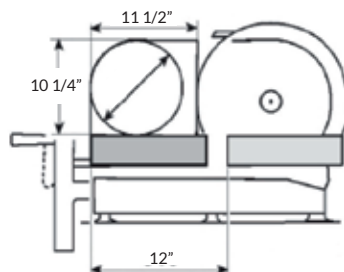

## VOLANO S37

Ø Lama  
Ø Blade  
Ø Lame  
Ø Messer

Spessore taglio  
Cut thickness  
Epaisseur de coupe  
Schnittbreite

Peso netto  
Net weight  
Poids net  
Nettogewicht

Dimensione imballo  
Packaging dimensions  
Dim. emballage  
Verpack. abmessungen

Piedistallo  
Stand  
Socle  
Sockel

Imballo piedistallo  
Stand packaging  
Emballage Socle  
Sockel Verpackung.

	inches	inches	pounds	inches - pounds	inches - pounds	inches - pounds
<b>S37</b>	14 1/2"	0 - 5/32"	177lbs	43 1/2"x43 1/2"x46 1/2" h - 397lbs	22 1/2"x24 1/2"x34 1/2" h - 117lbs	29"x31 1/2"x37 1/2" h - 168lbs