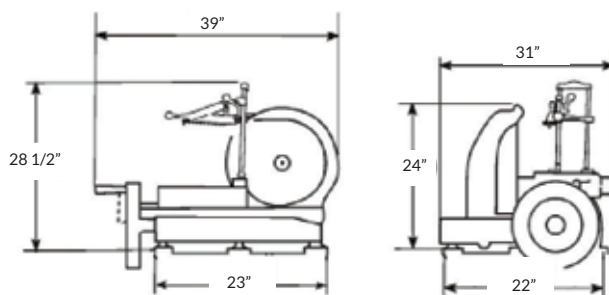

## VOLANO S37

Ø Lama  
Ø Blade  
Ø Lame  
Ø Messer

Spessore taglio  
Cut thickness  
Epaisseur de coupe  
Schnittbreite

Peso netto  
Net weight  
Poids net  
Nettogewicht

Dimensione imballo  
Packaging dimensions  
Dim. emballage  
Verpack. abmessungen

Piedistallo  
Stand  
Socle  
Sockel

Imballo piedistallo  
Stand packaging  
Emballage Socle  
Sockel Verpackung.

	inches	inches	pounds	inches - pounds	inches - pounds	inches - pounds
<b>S37</b>	14 1/2"	0 - 5/32"	177lbs	43 1/2"x43 1/2"x46 1/2" h - 397lbs	22 1/2"x24 1/2"x34 1/2" h - 117lbs	29"x31 1/2"x37 1/2" h - 168lbs